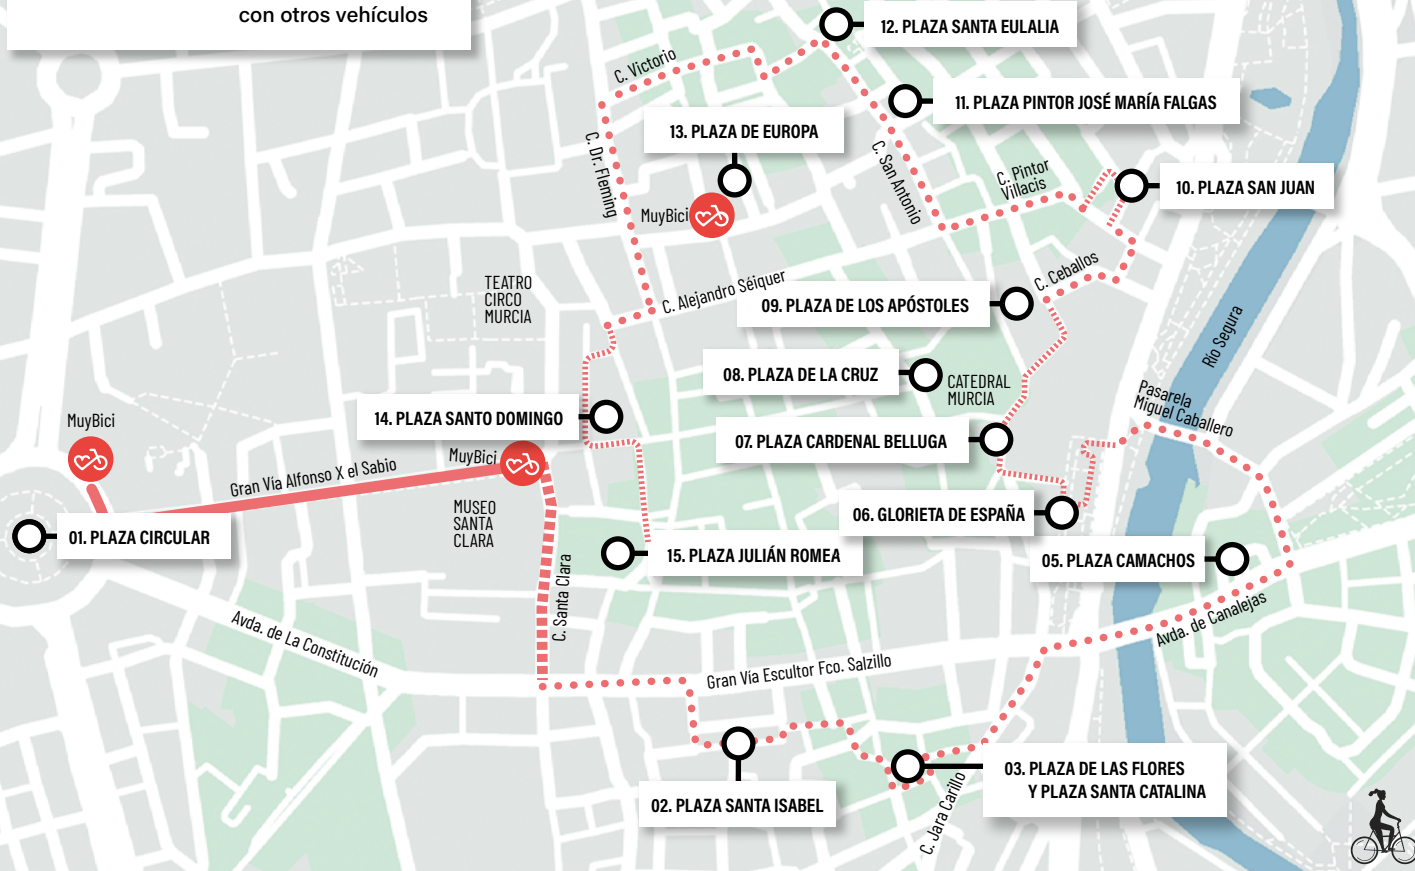

carril bici

peatonal

vías ciclables

vías compartidas
con otros vehículos

01. PLAZA CIRCULAR

02. PLAZA SANTA ISABEL

03. PLAZA DE LAS FLORES
Y PLAZA SANTA CATALINA

04. PLAZA SANTO DOMINGO

05. PLAZA CAMACHOS

06. GLORIETA DE ESPAÑA

07. PLAZA CARDENAL BELLUGA

08. PLAZA DE LA CRUZ

09. PLAZA DE LOS APÓSTOLES

10. PLAZA SAN JUAN

11. PLAZA PINTOR JOSÉ MARÍA FALGAS

12. PLAZA SANTA EULALIA

13. PLAZA DE EUROPA

Gran Vía Alfonso X el Sabio

Avda. de La Constitución

Gran Vía Escultor Fco. Sotillo

Avda. de Canalejas

Rio Segura

Pasarela Miguel Caballero

C. Ceballos